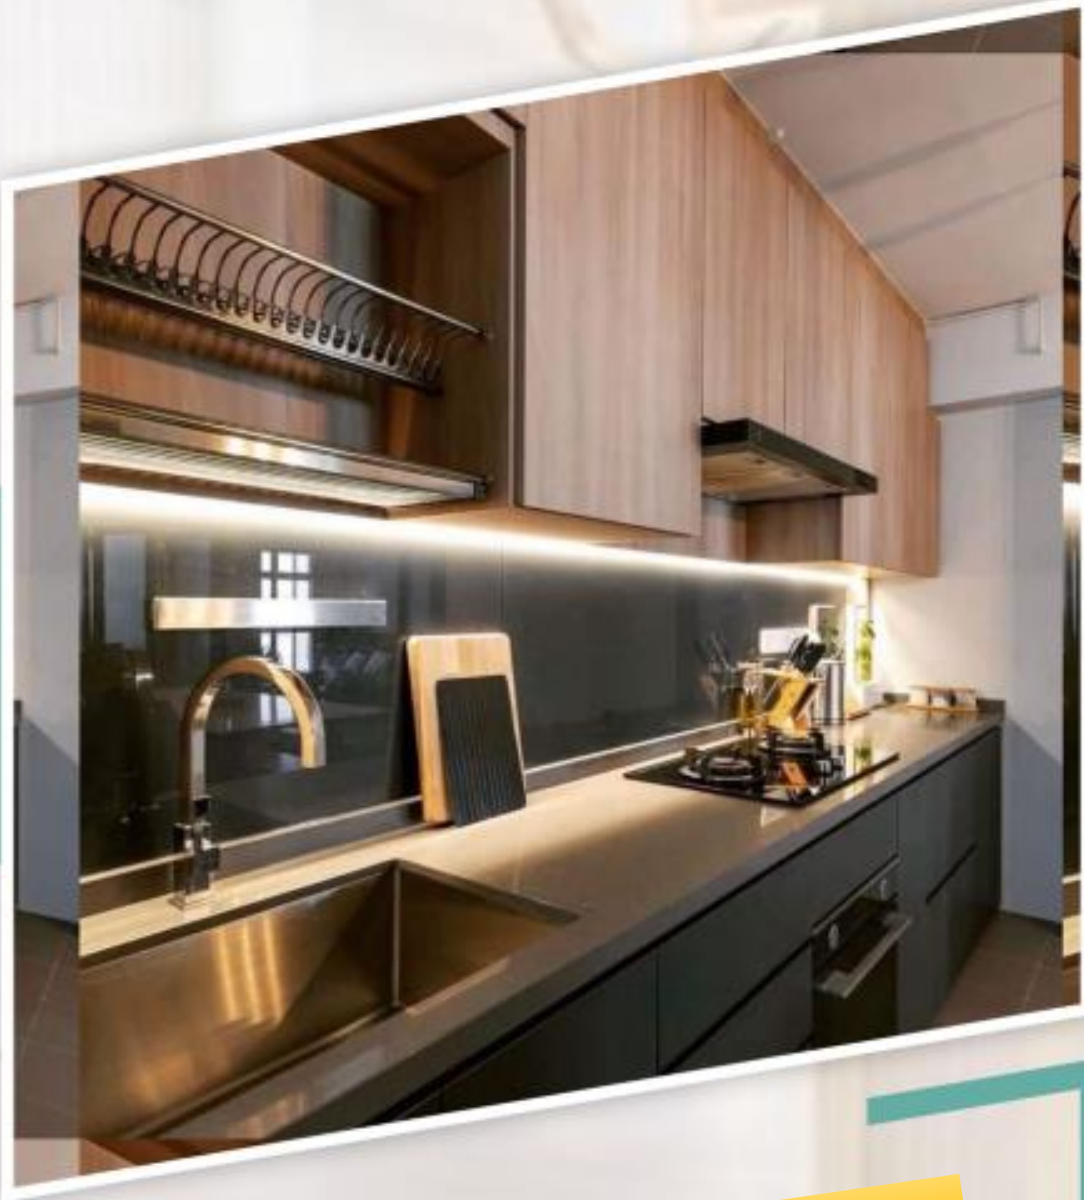

باقاة Super GOLD

باقات التشطيب المميزة والعصرية
مع شركة الفاتح

PRICE STARTED AT
EGP 6100 لكل متر مربع

ملاحظات