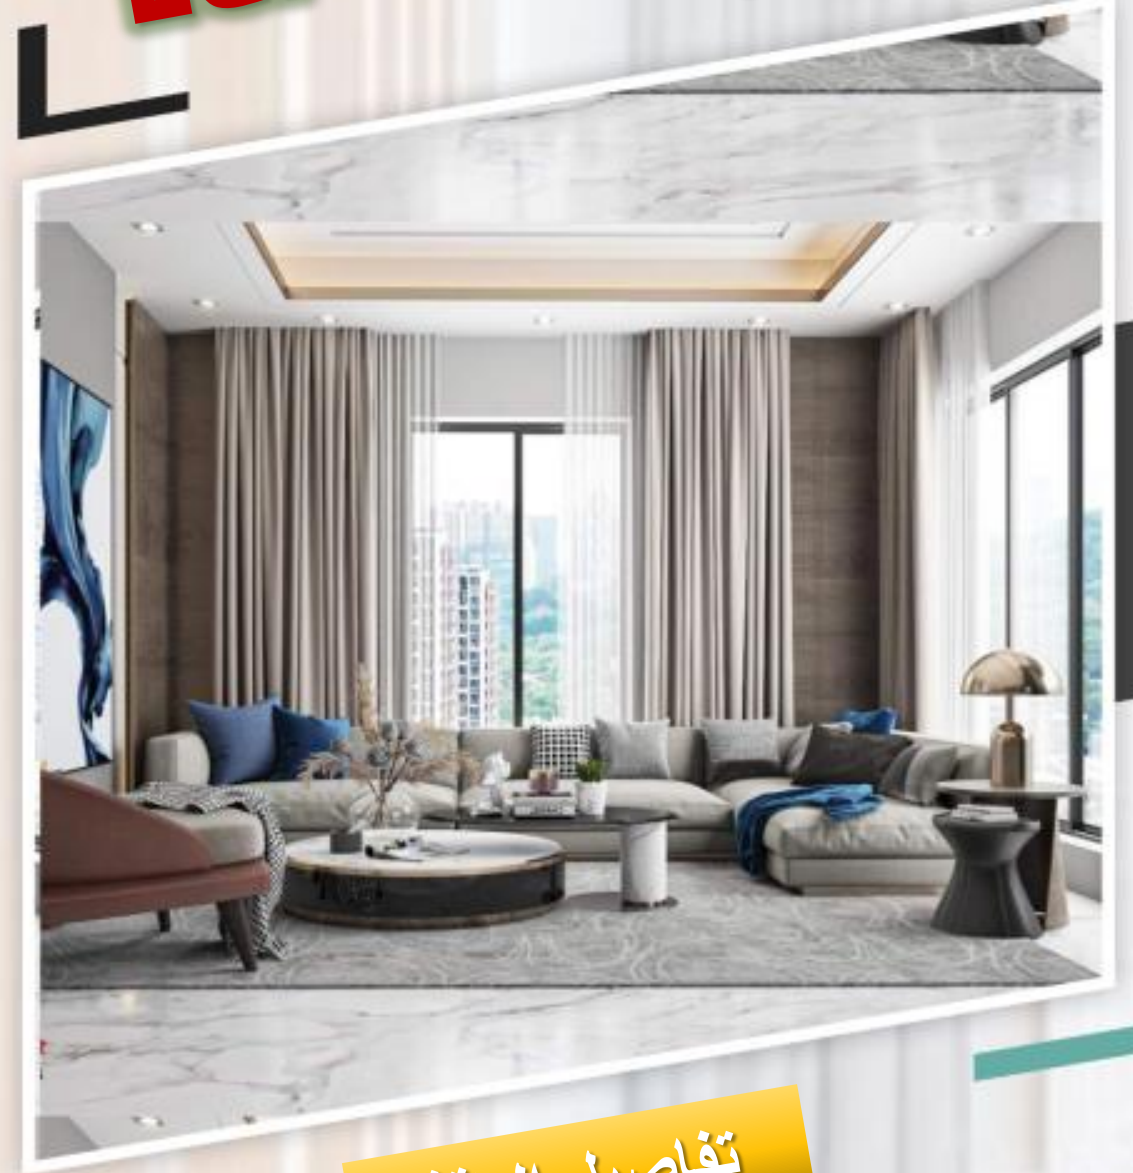

باقاة Super GOLD

باقات التشطيب المميزة والعصرية  
مع شركة الفاتح

PRICE STARTED AT  
EGP 6100 لكل متر مربع

ملاحظات

تفاصيل الباقاة

- تم تسعير الباقات علي ان الوحدات علي المحارة ويوجد بها حلق الابواب والشبابيك
- يضاف 500 جنيه للمتر في حالة الوحدة بدون محارة وحلق
- يضاف حساب التعديلات المعمارية طبقا لتقدير مهندس المشروع
- يضاف حساب الشبابيك طبقا لعدد الامتار و حساب المتر والنوع
- يضاف 300 جنيه مصري في حالة كانت الوحدة بكمبوند
- يتم المحاسبة علي المساحة حسب رفع المقاسات وليس حسب المساحة المسجلة في العقد