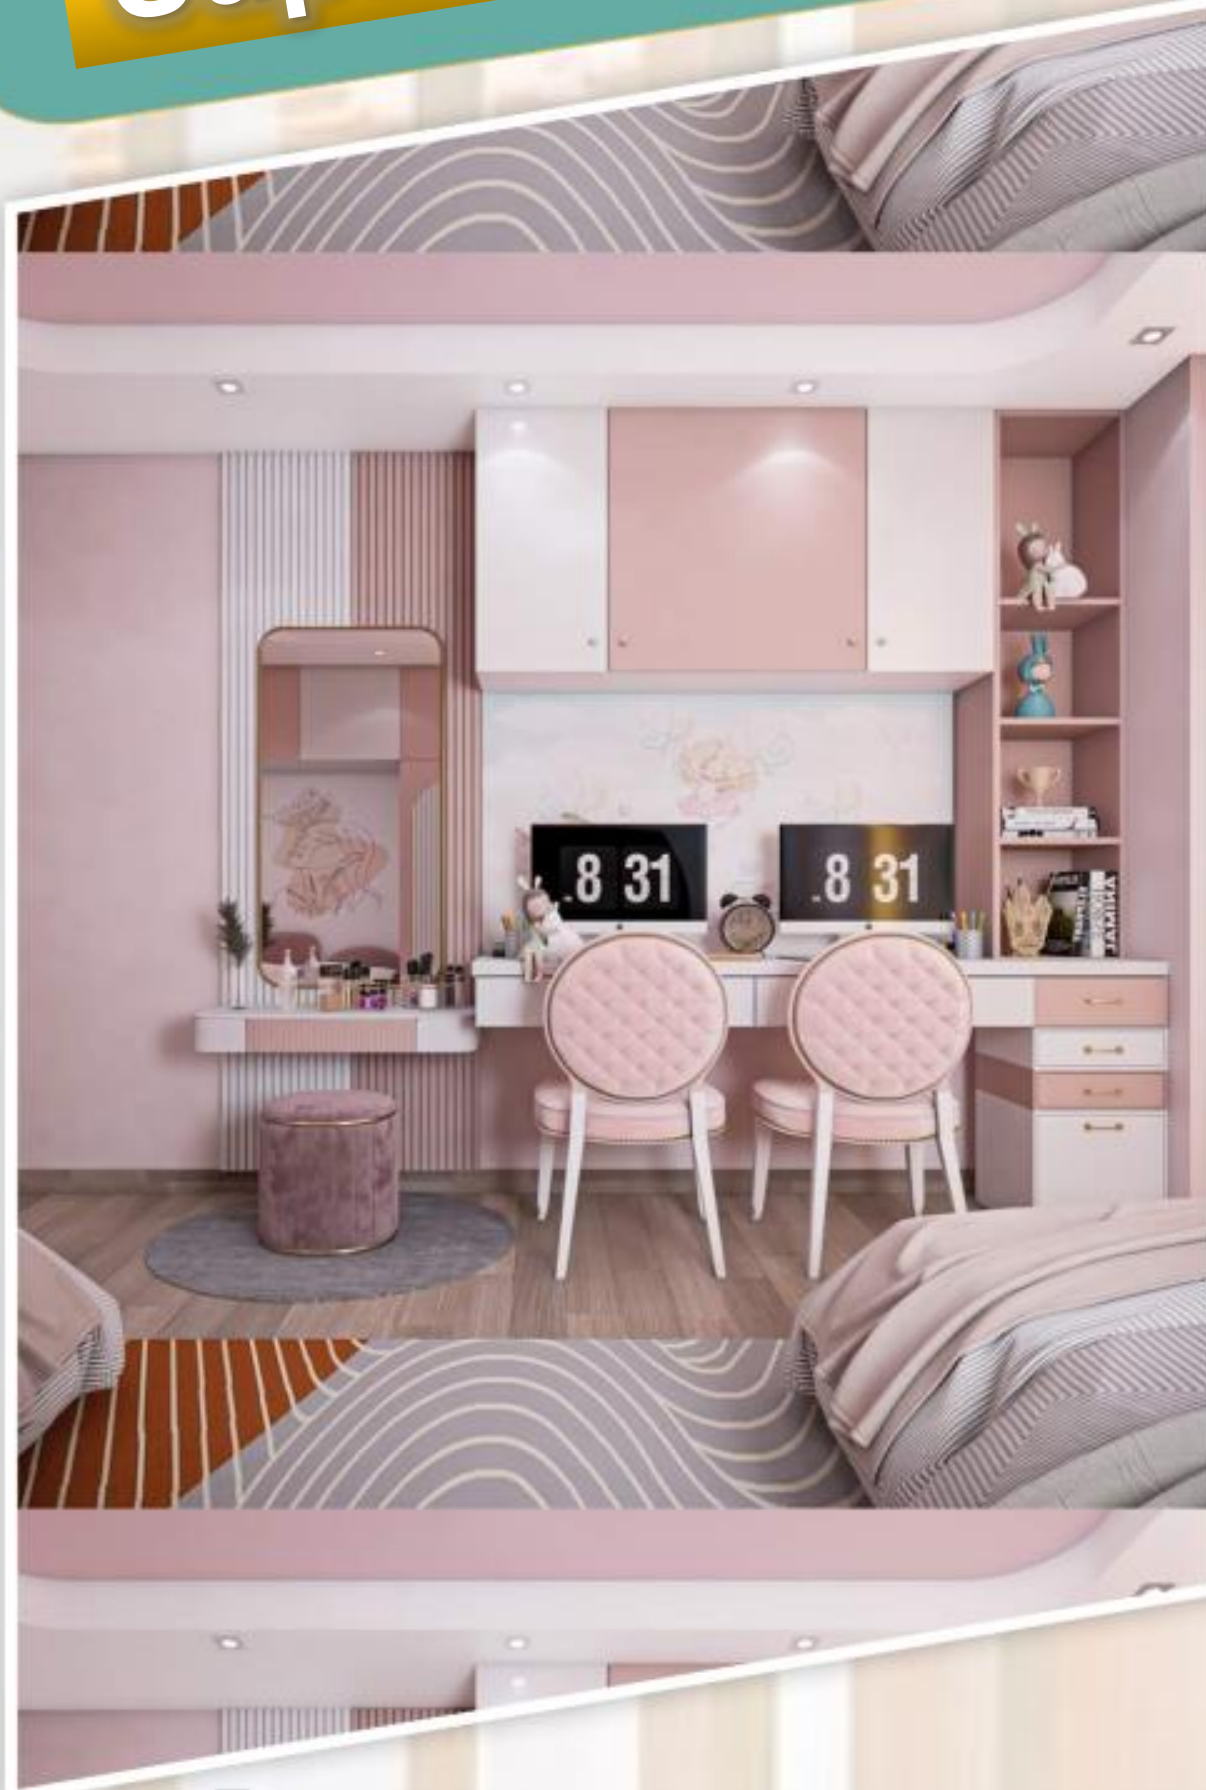

باقاة Super GOLD

باقات التشطيب المميزة والعصرية  
مع شركة الفاتح

PRICE STARTED AT  
EGP 6100 لكل متر مربع

ملاحظات

تفاصيل الباقاة

- تم تسعير الباقات علي ان الوحدات علي المحارة ويوجد بها حلق الابواب والشبابيك
- يضاف 500 جنيه للمتر في حالة الوحدة بدون محارة وحلق
- يضاف حساب التعديلات المعمارية طبقا لتقدير مهندس المشروع
- يضاف حساب الشبابيك طبقا لعدد الامتار و حساب المتر والنوع
- يضاف 300 جنيه مصري في حالة كانت الوحدة بكمبوند
- يتم المحاسبة علي المساحة حسب رفع المقاسات وليس حسب المساحة المسجلة في العقد